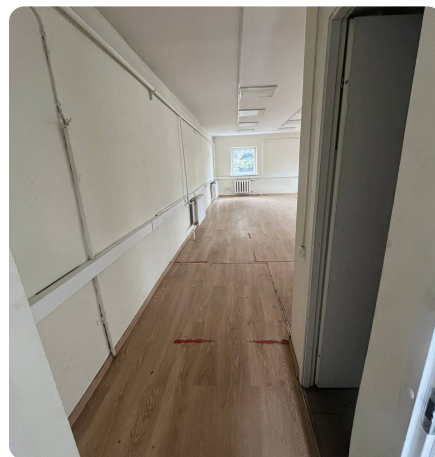

Фотогалерея

Актуальная информация, полная подборка фото и планировки — на сайте витрина-ренд.рф