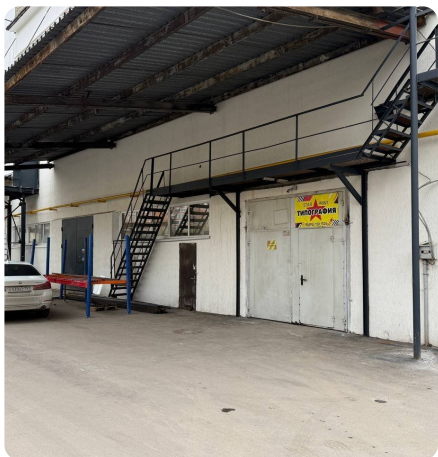

ПОТОЛКИ

4.5 м

ТИП ОБЪЕКТА

Помещение свободного назначения

ВХОД

С улицы

ПАРКОВКА

На улице

ОТДЕЛКА

Чистовая

ОТОПЛЕНИЕ

Центральное

Описание

Сдаётся блок 92 м² на третьем этаже, Рабочая, 91, стр. 4, Москва. Технопарк, потолки 4,5 метра, грузовой лифт, дебаркадер, охраняемая территория.

Подходит для: офиса команды 12-14 человек, мастерской, шоурума, лаборатории, небольшого производства.

- ✓ Москва, Рабочая, 91, стр. 4 — технопарк
- ✓ 3-й этаж, потолки 4,5 м
- ✓ Грузовой лифт, дебаркадер
- ✓ Огороженная охраняемая территория
- ✓ Все коммуникации
- ✓ Прямая аренда

Аренда: 161 000 ₽/мес (1 750 ₽/м²)

Фотогалерея

3-й этаж, Рабочая, 91, стр. 4

Актуальная информация, полная подборка фото и планировки — на сайте витрина-ренд.рф