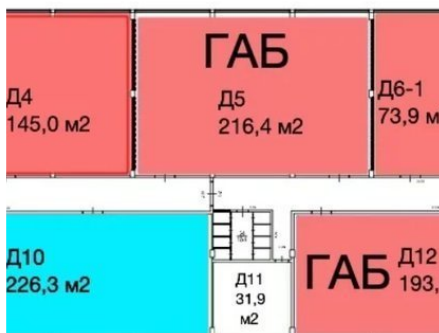

Фотогалерея

3-й этаж, Рабочая, 91, стр. 4

Актуальная информация, полная подборка фото и планировки — на сайте витрина-ренд.рф