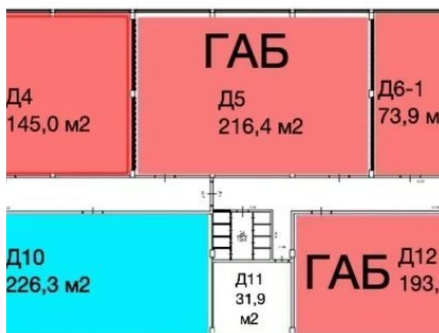

Фотогалерея

3-й этаж, Рабочая, 91, стр. 4

Актуальная информация, полная подборка фото и планировки — на сайте витрина-ренд.рф