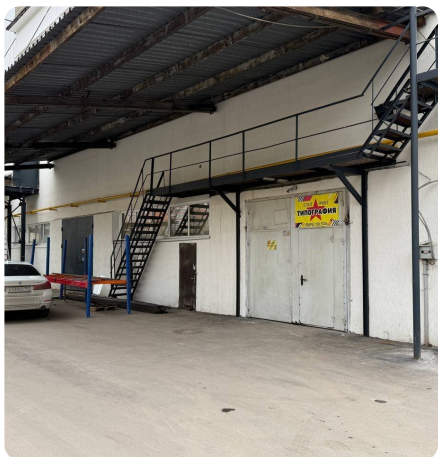

ПОТОЛКИ

4.5 м

ТИП ОБЪЕКТА

Помещение свободного назначения

ВХОД

С улицы

ПАРКОВКА

На улице

ОТДЕЛКА

Чистовая

ОТОПЛЕНИЕ

Центральное

Описание

Сдаётся блок 72 м² на третьем этаже промышленного здания, Рабочая, 91, стр. 4, Москва. Технопарк, потолки 4,5 метра, грузовой лифт, дебаркадер.

Подходит для: офиса, мастерской, шоурума, небольшого производственного участка, лаборатории.

- ✓ Москва, Рабочая, 91, стр. 4 — технопарк
- ✓ 3-й этаж, потолки 4,5 м
- ✓ Грузовой лифт, дебаркадер
- ✓ Огороженная охраняемая территория

✓ Все коммуникации

✓ Прямая аренда

Аренда: 126 000 ₽/мес (1 750 ₽/м²)

Фотогалерея

3-й этаж, Рабочая, 91, стр. 4

Актуальная информация, полная подборка фото и планировки — на сайте витрина-ренд.рф