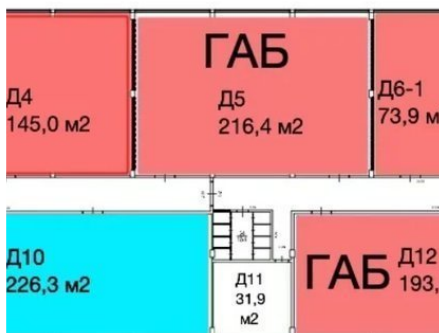

Фотогалерея

3-й этаж, Рабочая, 91, стр. 4

Актуальная информация, полная подборка фото и планировки — на сайте витрина-ренд.рф